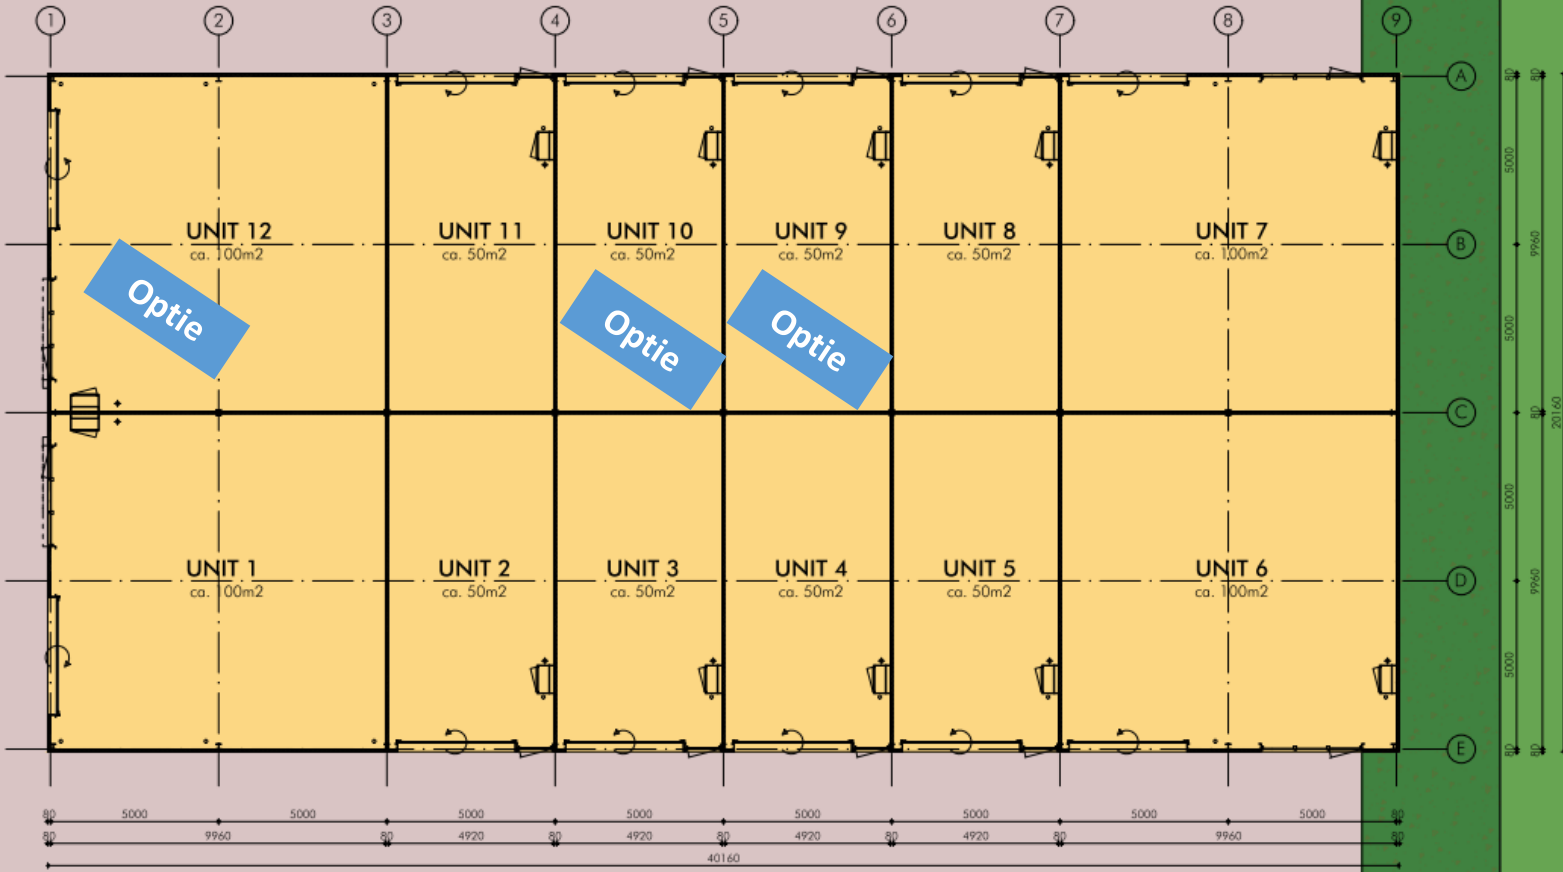

Plattegrond

Stevinweg

Positie / breedte in- uitrillen in nader overleg met gemeente

Positie / breedte in- uitrillen in nader overleg met gemeente

Bedrijfsverzamelgebouw 'Leeuwerikenveld' te Coevorden