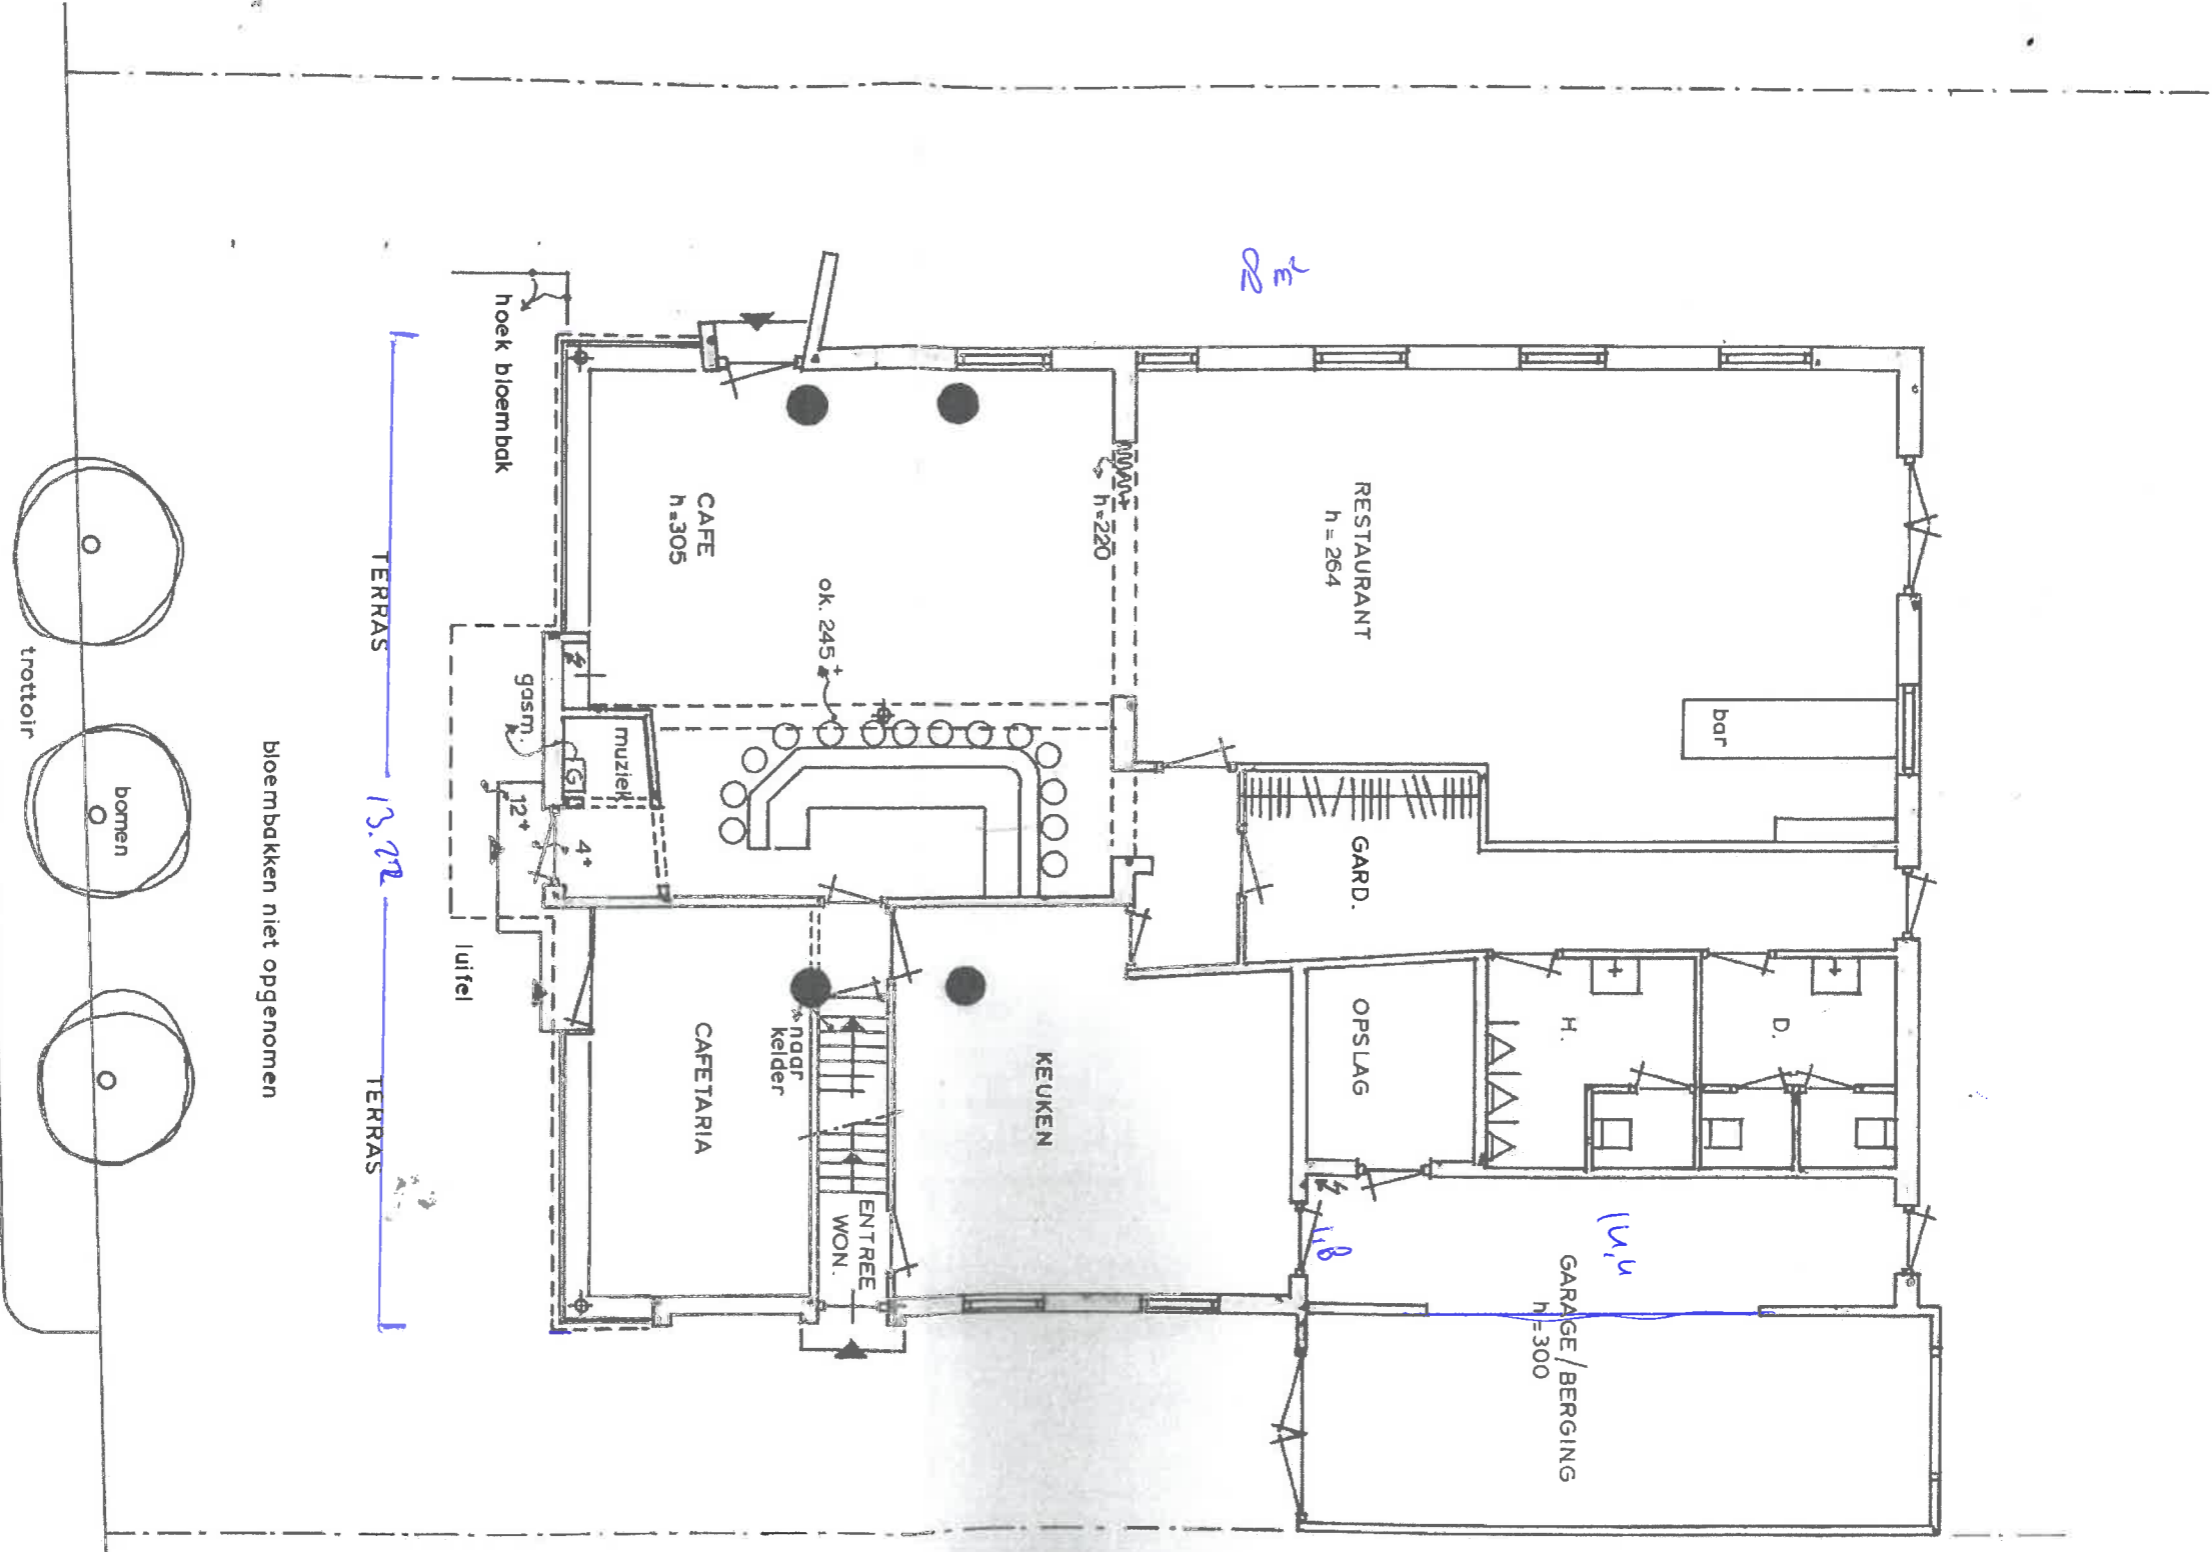

projekt : CAFE RESTAURANT MIDDELBOS
 adres : LINTHORST HOMANWEG 4
 SMILDE
 getekend : M.W.
 architect : J.VAN GELDER
 projektno : 94.86166
 datum : 22-12-1994
 schaal : 1 : 100
 Burgemeester Smeetsweg 1, Postbus 530 2380 BD Zoeterwoude, tel. 071-45 87 89, fax 071-45 74 20

105
 237
 223
 in-en
 C 10

LINTHORST HOMANWEG