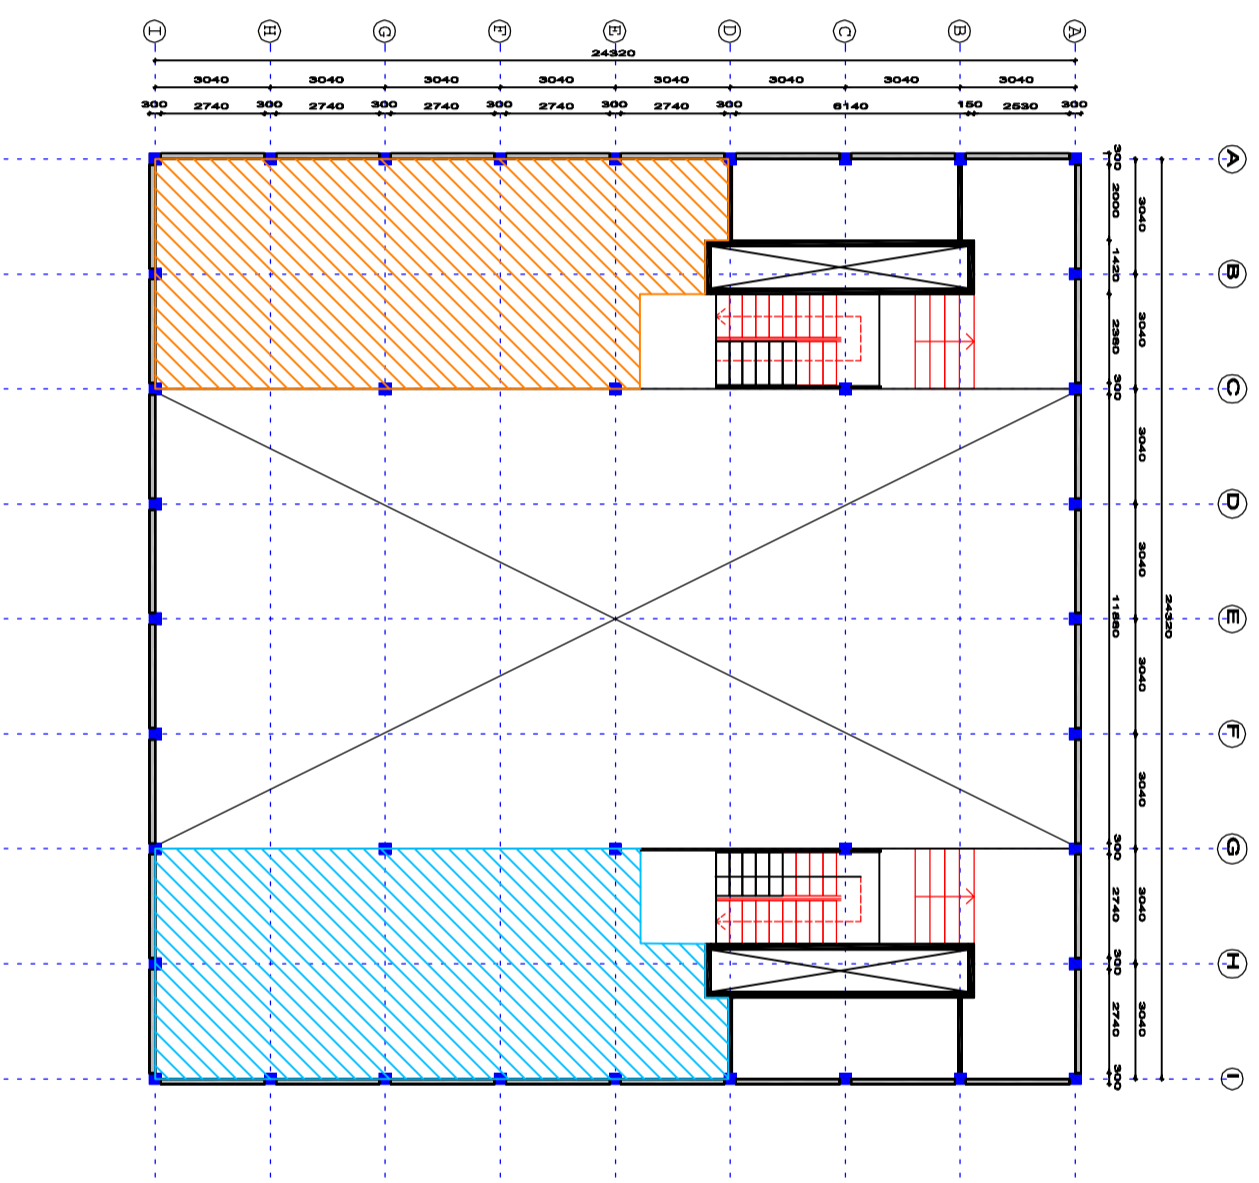

Gebouw B

Tweede verdieping

Living Lab | Provincie - 85 m²

Living Lab - 85 m²

Daam Fockemalaan 22
3818 KG Amersfoort

T +31 (0)33 760 0660
E info@boei.nl
I www.boei.nl

opdrachtgever : Provincie Drenthe

getekend SR

wijziging: getekend:

projectnummer : 13.38

datum : 12-09-2016

a:

project : Rijksluchtvaartschool Eelde

schaal : 1:150

b:

onderwerp : Plattegrond

formaat : A3

c:

onderdeel : Bouwdeel B, verdieping 2

versie : voorlopig

d:

tekeningennummer: B-02