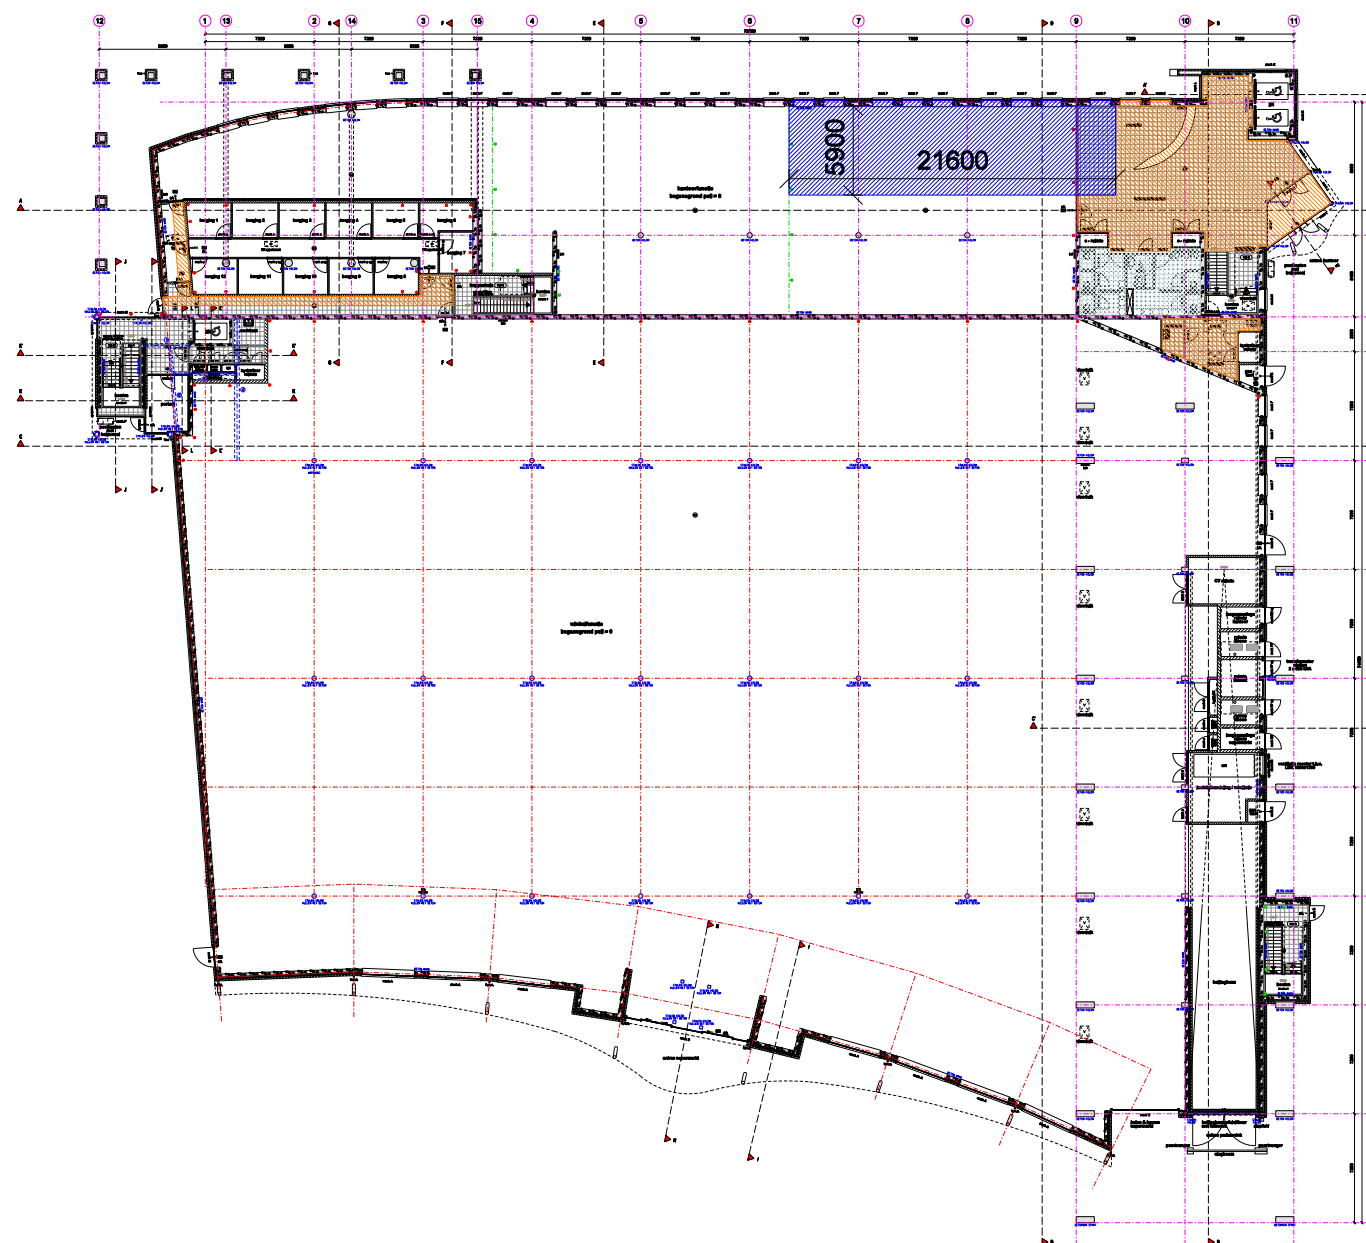

RENVOOI:

verhuurbare kantoorruimte

Begane grond ca. 132 m²

overige ruimtes volgens bijlage d.d. 20-03-07

BEGANEGROND

Ontwikkeling Veemarktterrein te Assen
Supermarkt, kantoren & appartementen

Projectno.: 5410 Schaal: 1:500 Datum: 13-11-2009