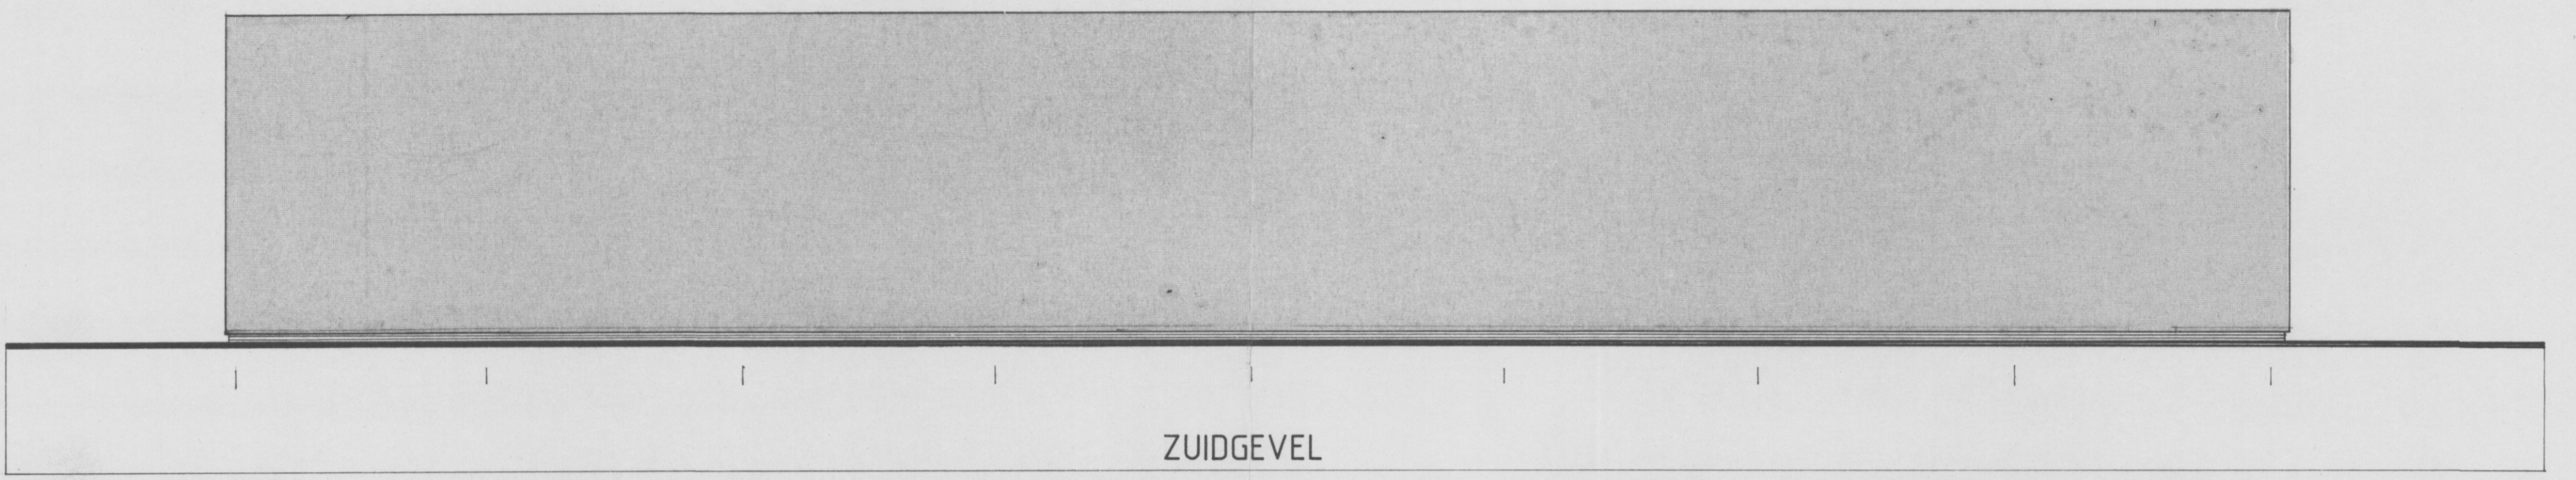

OOSTGEVEL

ZUIDGEVEL

WESTGEVEL

NOORDGEVEL

DOORSNEDE

gjaltd de jong
architectenburo bna

Opdrachtgever: VEGRO BV ALKMAAR
 Werk: NIEUWBOUW BEDRIJFSPAND DRACHTEN (1^{ste} FASE)
 Onderwerp: GEVELS

Datum: 10-03-1987
 Ontwerp: 1 : 100 formaat A1
 Projectarchitect: eerste schippers
 Geleidend: eerste schippers
 Gewijzigd: 11-03-1987
 Werknummer: 192-8709-04