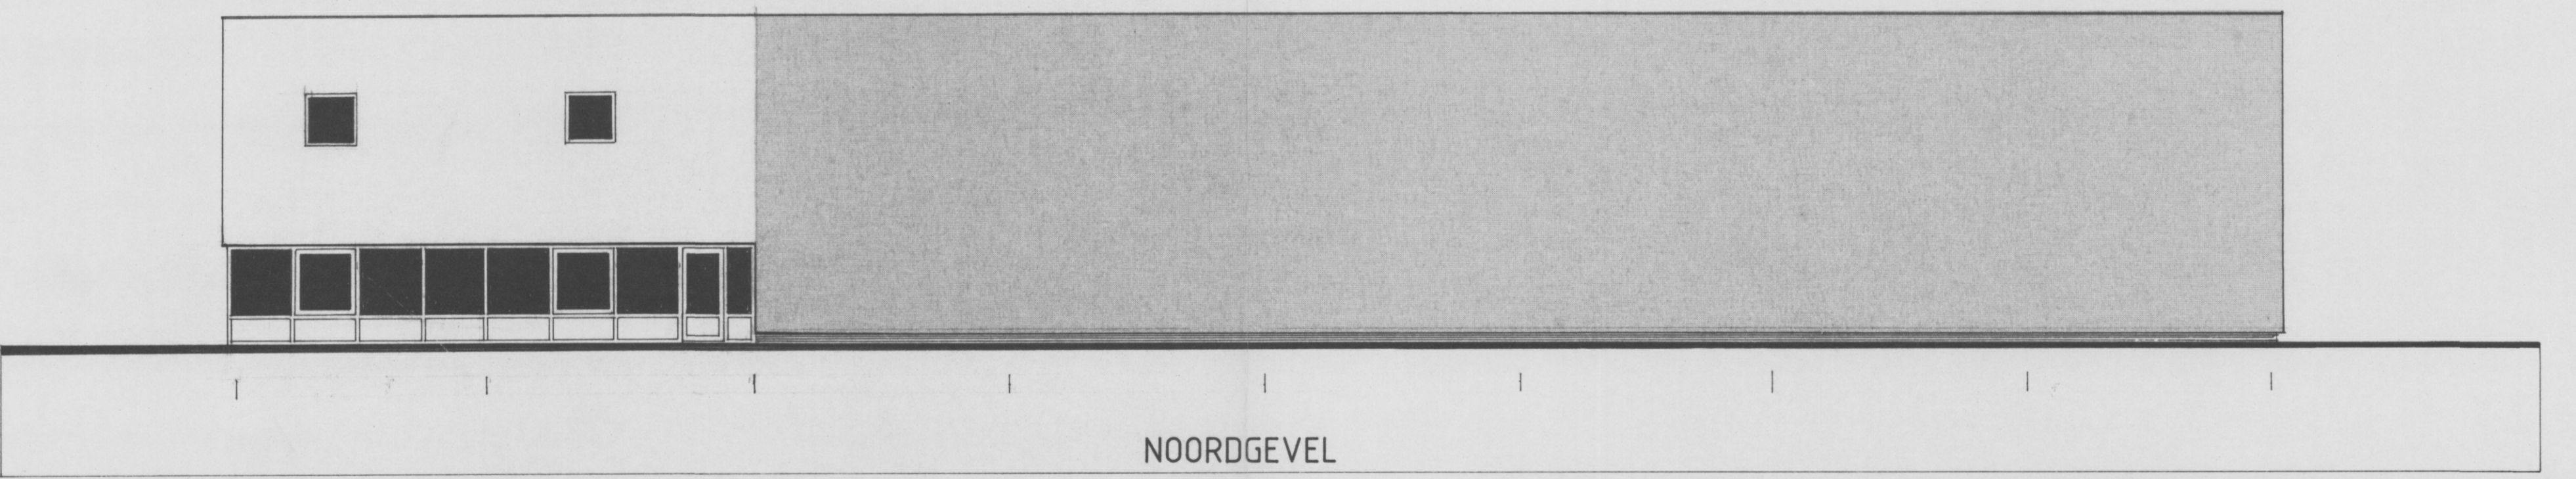

OOSTGEVEL

ZUIDGEVEL

WESTGEVEL

NOORDGEVEL

DOORSNEDE

gjaltd de jong
architectenburo bna

Opdrachtgever: VEGRO BV ALKMAAR
 Werk: NIEUWBOUW BEDRIJFSPAND DRACHTEN (1^{ste} FASE)
 Onderwerp: GEVELS

Datum: 10-03-1987
 Ontwerp: 1 : 100 formaat A1
 Projectarchitect: eerste schippers
 Geleidend: eerste schippers
 Gewijzigd: 11-03-1987
 Werknummer: 192-8709-04