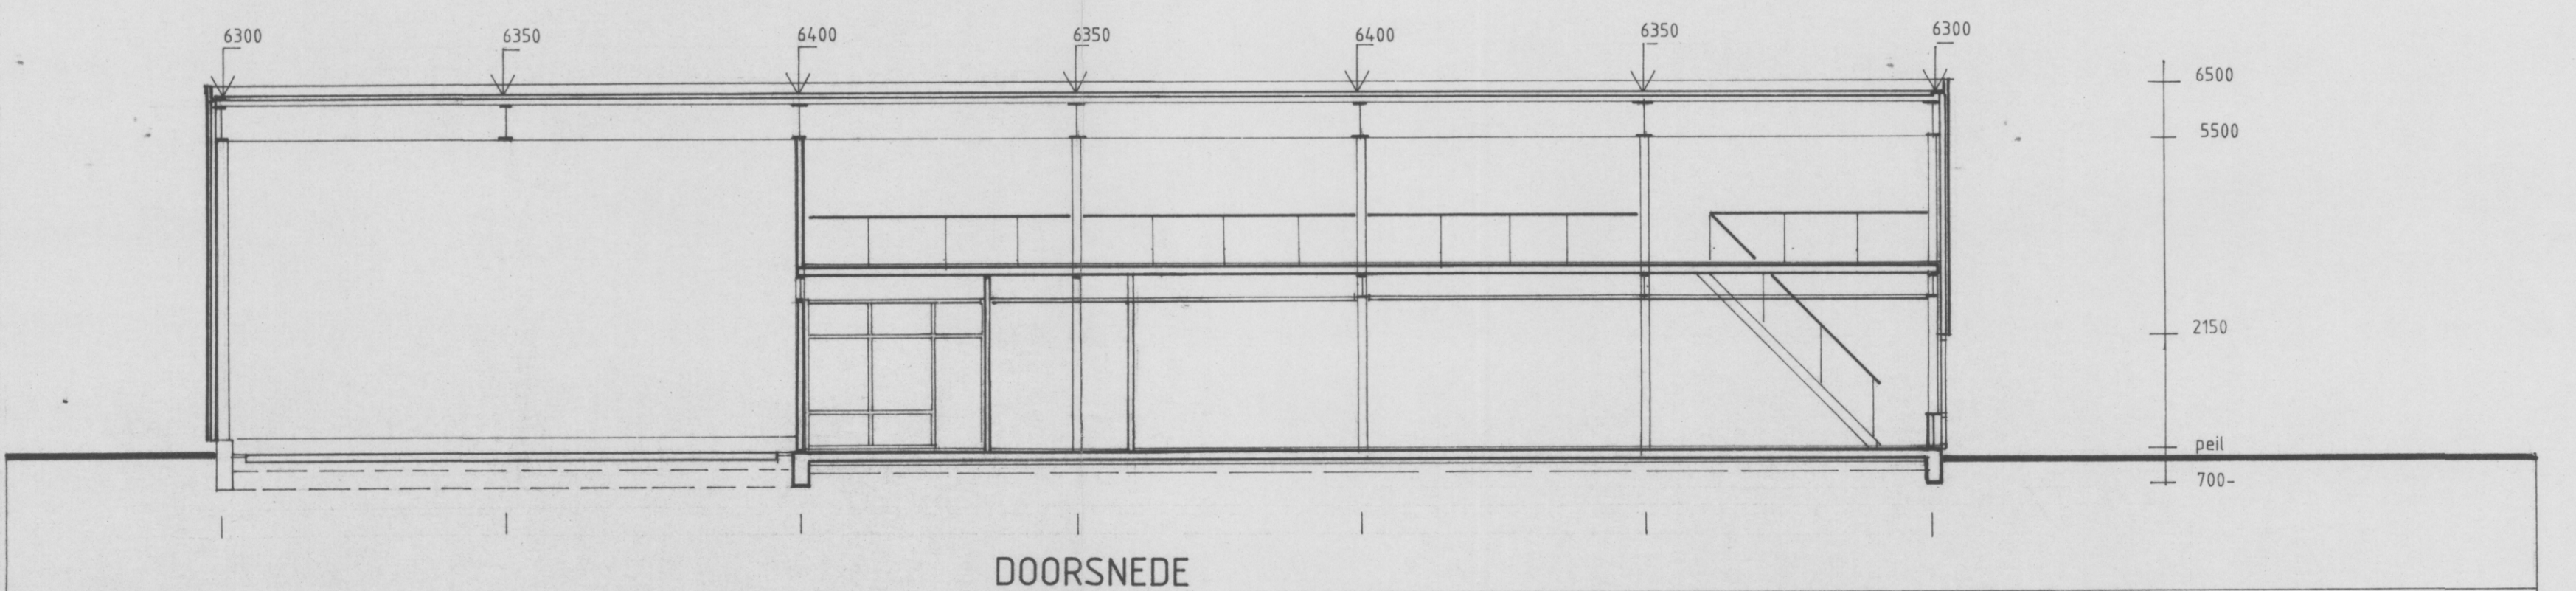

OOSTGEVEL

ZUIDGEVEL

WESTGEVEL

NOORDGEVEL

DOORSNEDE

gjaltd de jong
architectenburo bna

Opdrachtgever: VEGRO BV ALKMAAR
 Werk: NIEUWBOUW BEDRIJFSPAND DRACHTEN (1^{ste} FASE)
 Onderwerp: GEVELS

Datum: 10-03-1987
 Ontwerp: 1 : 100 formaat A1
 Projectarchitect: eerste schippers
 Geleidend: eerste schippers
 Gewijzigd: 11-03-1987
 Werknummer: 192-8709-04