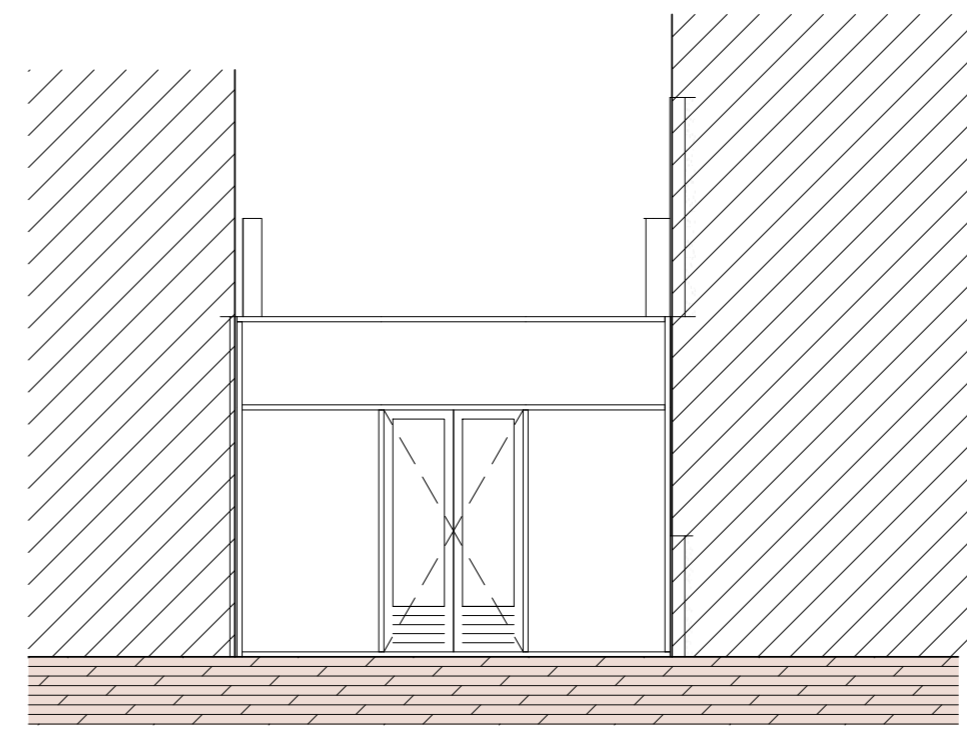

1 | **Beganeground Bestand**
1 : 100

deuren zoeken

4 | **Kelder Bestand**
1 : 100

3 | **Voorgevel Bestand**
1 : 100

Plan:
Plan voor het realiseren van een woning en flexibele werkruimten aan de singelpassage 11 te Assen

Inhoud:
Plattegronden bestand

Schaal: 1:100
Opdrachtgever: Noordelijk Vastgoed

Datum: 20-03-2020
Getekend door: KVV
Formaat: A2
Werk nummer: 190904b
Blad nr. B02