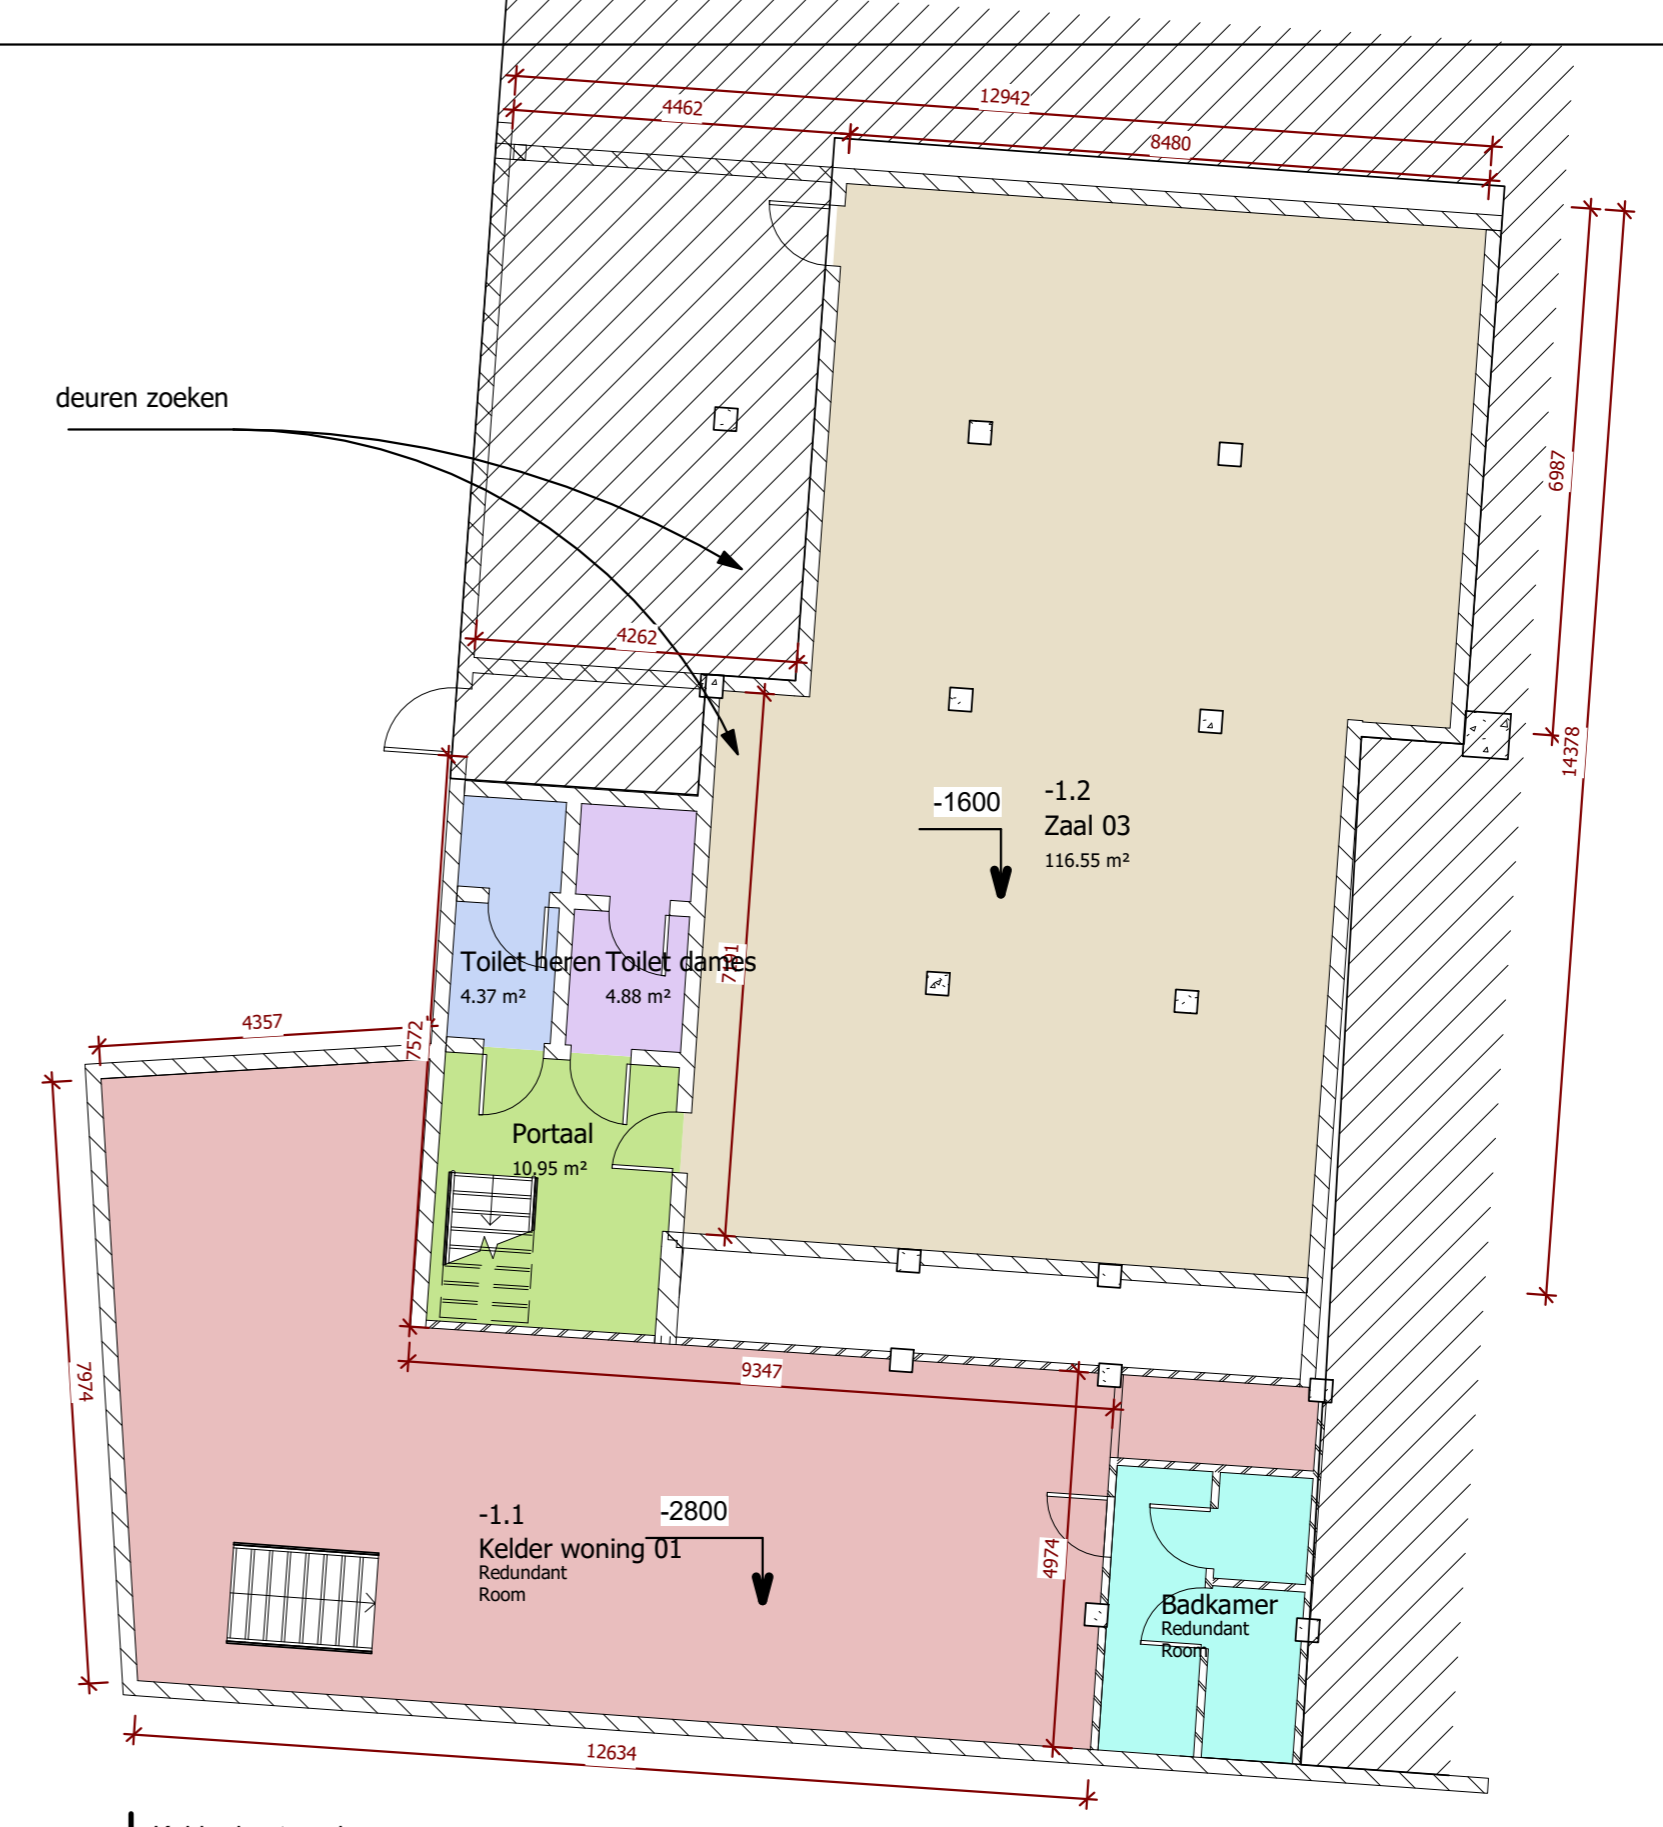

1 | **Beganeground Bestand**
1 : 100

deuren zoeken

4 | **Kelder Bestand**
1 : 100

3 | **Voorgevel Bestand**
1 : 100

Plan:
Plan voor het realiseren van een woning en flexibele werkruimten aan de singelpassage 11 te Assen

Inhoud:
Plattegronden bestand

Schaal: 1:100
Opdrachtgever: Noordelijk Vastgoed

Datum: 20-03-2020
Getekend door: KVV
Formaat: A2
Werk nummer: 190904b
Blad nr. B02