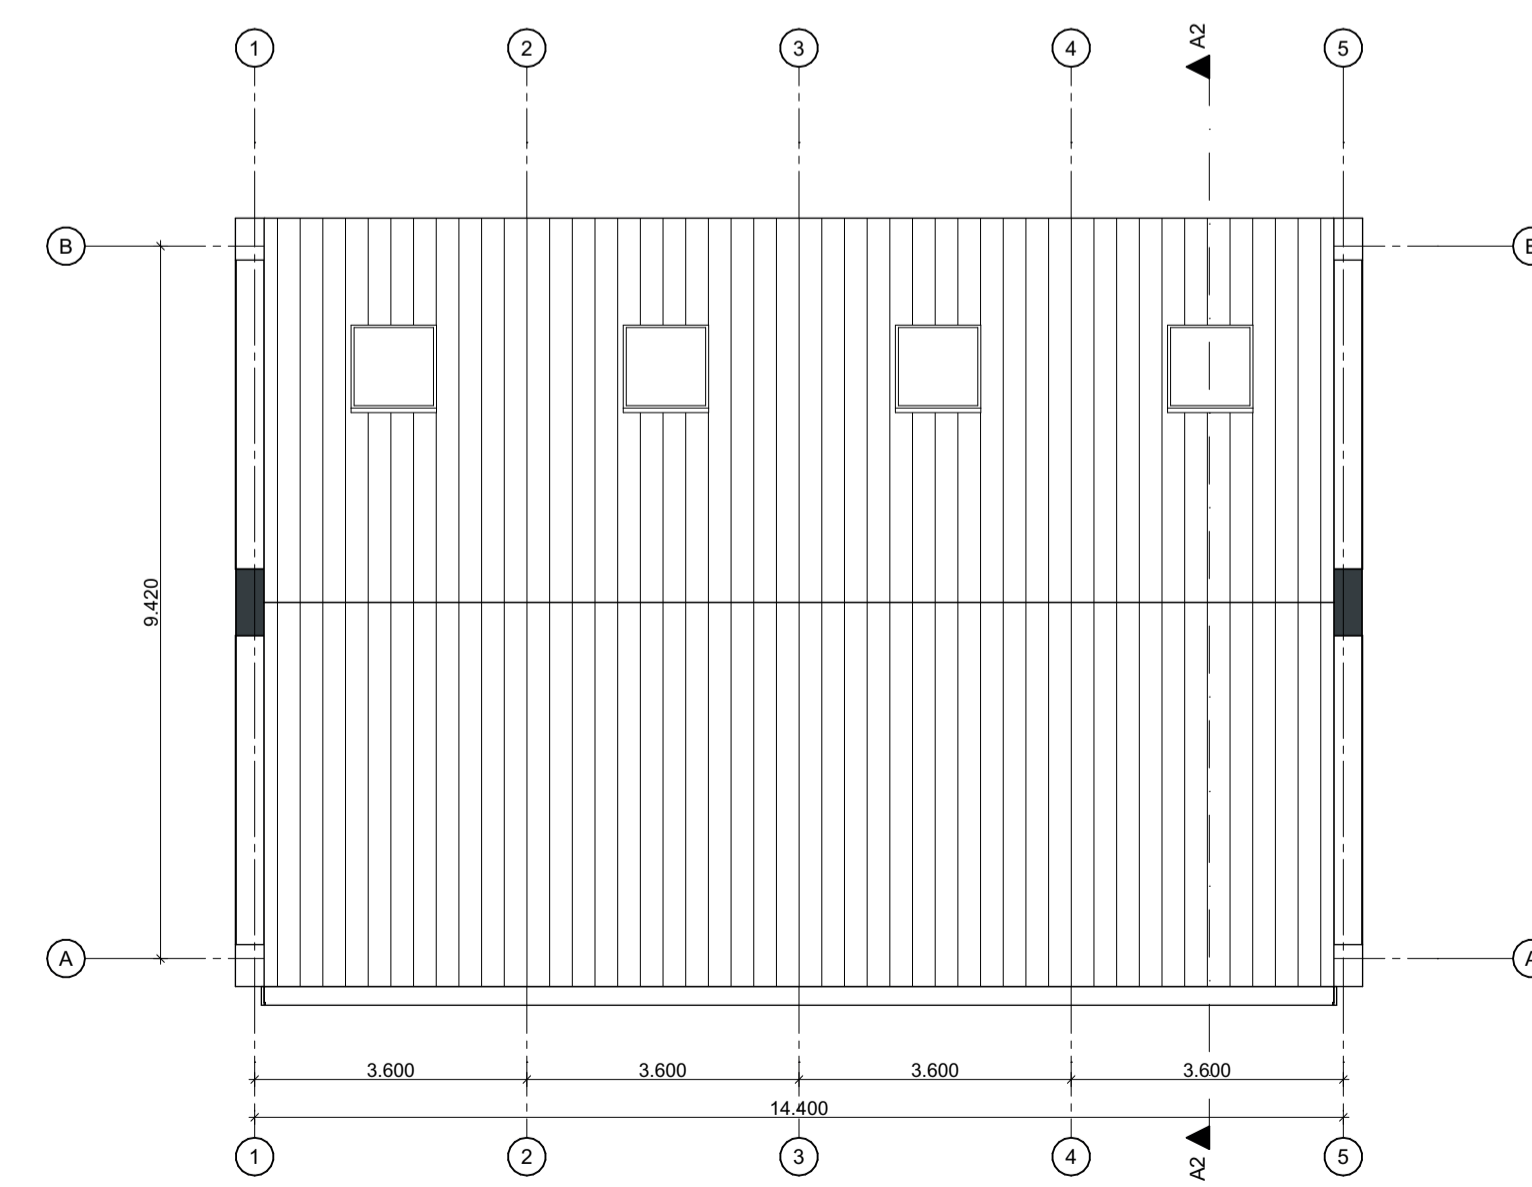

Voorgevel

Achtergevel

Linkergevel

Rechtergevel

00 begane grond

01 eerste verdieping

Doorsnede A-A

02 tweede verdieping

03 dakaanzicht

Schaal 1:100