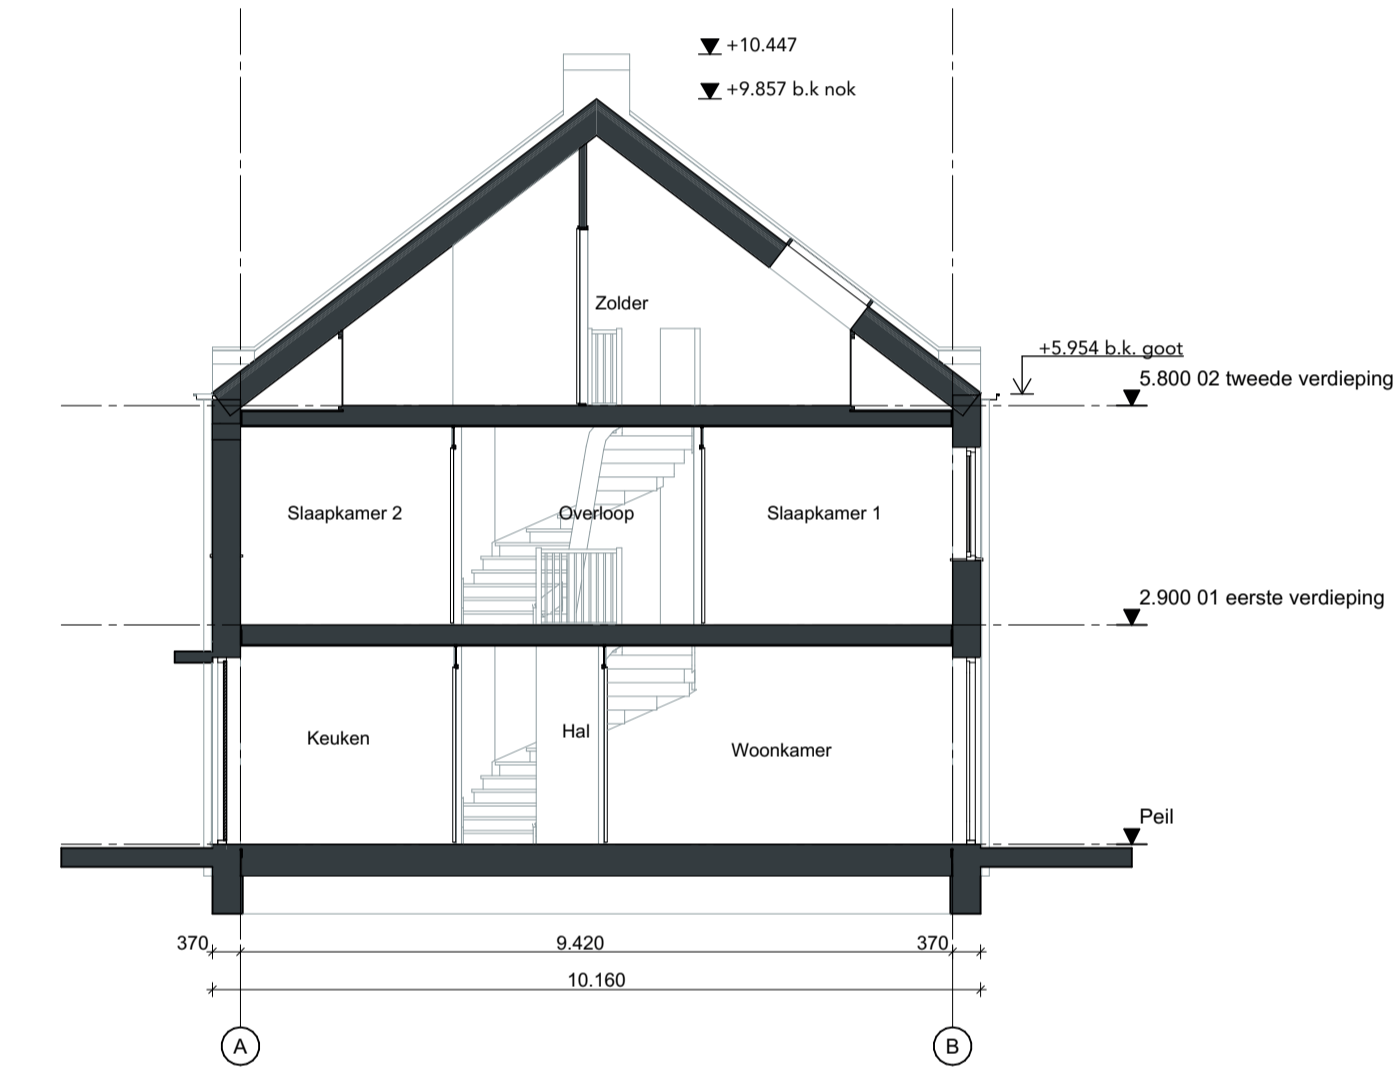

Voorgevel

Achtergevel

Linkergevel

Rechtergevel

00 begane grond

01 eerste verdieping

Doorsnede A-A

02 tweede verdieping

03 dakaanzicht

Schaal 1:100